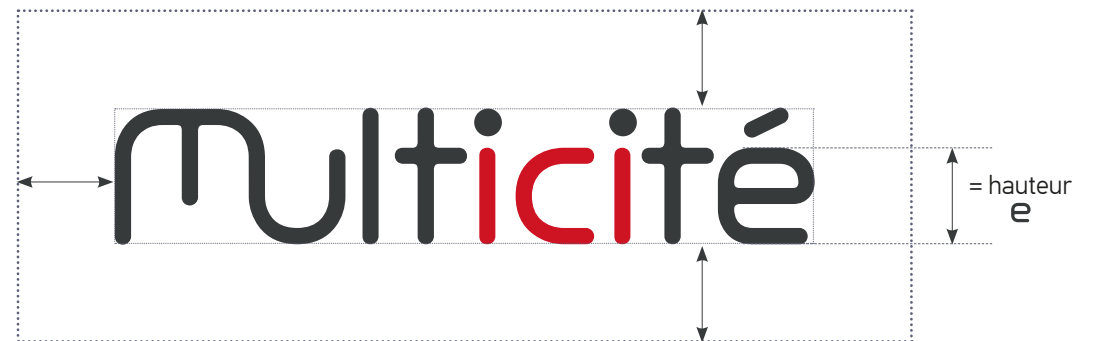

Multicité

Charte d'application du logo

LA COMMUNICATION
COOPÉRATIVE DURABLE

Zone de protection du logo
proportionnelle à la hauteur du e

■ CMJN > 10 > 0 > 0 > 90
RVB > 58 > 60 > 61

■ CMJN > 10 > 100 > 90 > 5
RVB > 175 > 25 > 39

Le baseline peut être utilisé

- seul
- **ou**
- en accompagnement du logo (modèle ci-dessous)

Logo baseline 1
Multicité
Développeurs de territoire

Logo baseline 2
Multicité
Développeurs de territoire

Taille minimum d'utilisation